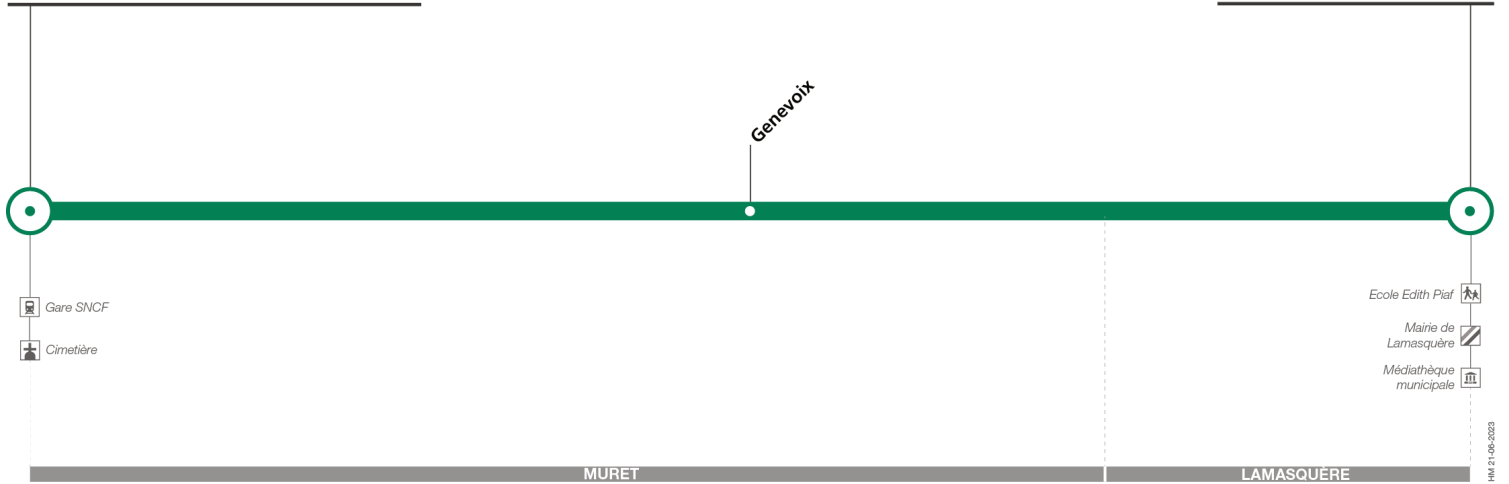

318

Direction Lamasquère Mairie

du 4 septembre 2023
au 1 septembre 2024

Muret Gare SNCF - Cimetière

Lamasquère Mairie

Lundi à vendredi

Muret Gare SNCF - Cimetière	07:05	07:50	08:30	09:10	12:10	13:05	17:10	18:00	18:35	19:35
Genevoix	07:09	07:54	08:34	09:14	12:14	13:09	17:14	18:04	18:39	19:39
Lamasquère Mairie	07:22	08:07	08:47	09:27	12:27	13:22	17:28	18:18	18:53	19:52

Lundi à vendredi en vacances scolaires

Muret Gare SNCF - Cimetière	07:05	07:50	08:30	09:10	12:10	13:05	17:10	18:00	18:35	19:35
Genevoix	07:09	07:54	08:34	09:14	12:14	13:09	17:14	18:04	18:39	19:39
Lamasquère Mairie	07:22	08:07	08:47	09:27	12:27	13:22	17:28	18:18	18:53	19:52

Lundi à vendredi du 8 juillet au 30 août

Muret Gare SNCF - Cimetière	07:05	07:50	08:30	09:10	12:10	13:05	17:10	18:00	18:35	19:35
Genevoix	07:09	07:54	08:34	09:14	12:14	13:09	17:14	18:04	18:39	19:39
Lamasquère Mairie	07:22	08:07	08:47	09:27	12:27	13:22	17:28	18:18	18:53	19:52

Horaires théoriques dépendant des conditions de circulation.
 Pour connaître les horaires en temps réel, vous pouvez consulter notre site www.tisseo.fr ou notre **application mobile**.

318

Direction Muret Gare SNCF