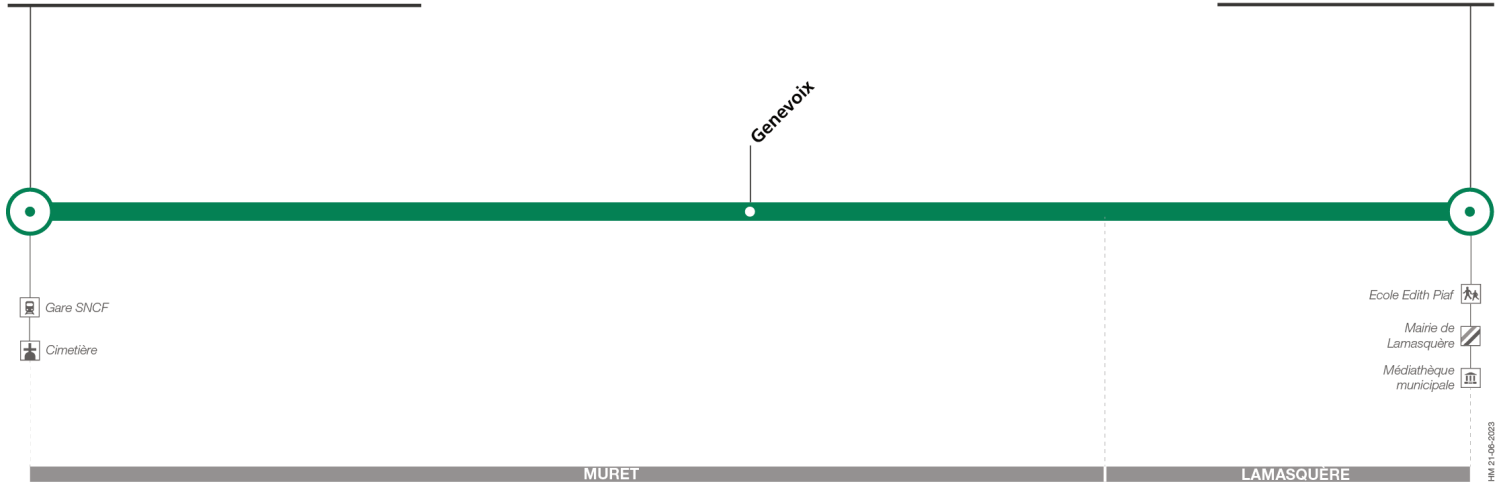

Lundi à vendredi du 8 juillet au 30 août

Muret Gare SNCF - Cimetière	07:05	07:50	08:30	09:10	12:10	13:05	17:10	18:00	18:35	19:35
Genevoix	07:09	07:54	08:34	09:14	12:14	13:09	17:14	18:04	18:39	19:39
Lamasquère Mairie	07:22	08:07	08:47	09:27	12:27	13:22	17:28	18:18	18:53	19:52

Horaires théoriques dépendant des conditions de circulation.
 Pour connaître les horaires en temps réel, vous pouvez consulter notre site www.tisseo.fr ou notre **application mobile**.

318

Direction Muret Gare SNCF

Bus
accessibles

Bus
climatisés

du 4 septembre 2023
au 1 septembre 2024

Muret Gare SNCF - Cimetière

Lamasquère Mairie

Lundi à vendredi

Lamasquère Mairie	06:47	07:30	08:07	08:47	09:37	12:45	13:35	17:38	18:18	18:58
Genevoix	07:02	07:45	08:22	09:02	09:52	12:59	13:49	17:52	18:32	19:12
Muret Gare SNCF - Cimetière	07:05	07:49	08:26	09:05	09:55	13:02	13:52	17:55	18:35	19:15

Lundi à vendredi en vacances scolaires

Lamasquère Mairie	06:47	07:30	08:07	08:47	09:37	12:45	13:35	17:38	18:18	18:58
Genevoix	07:02	07:45	08:22	09:02	09:52	12:59	13:49	17:52	18:32	19:12
Muret Gare SNCF - Cimetière	07:05	07:49	08:26	09:05	09:55	13:02	13:52	17:55	18:35	19:15