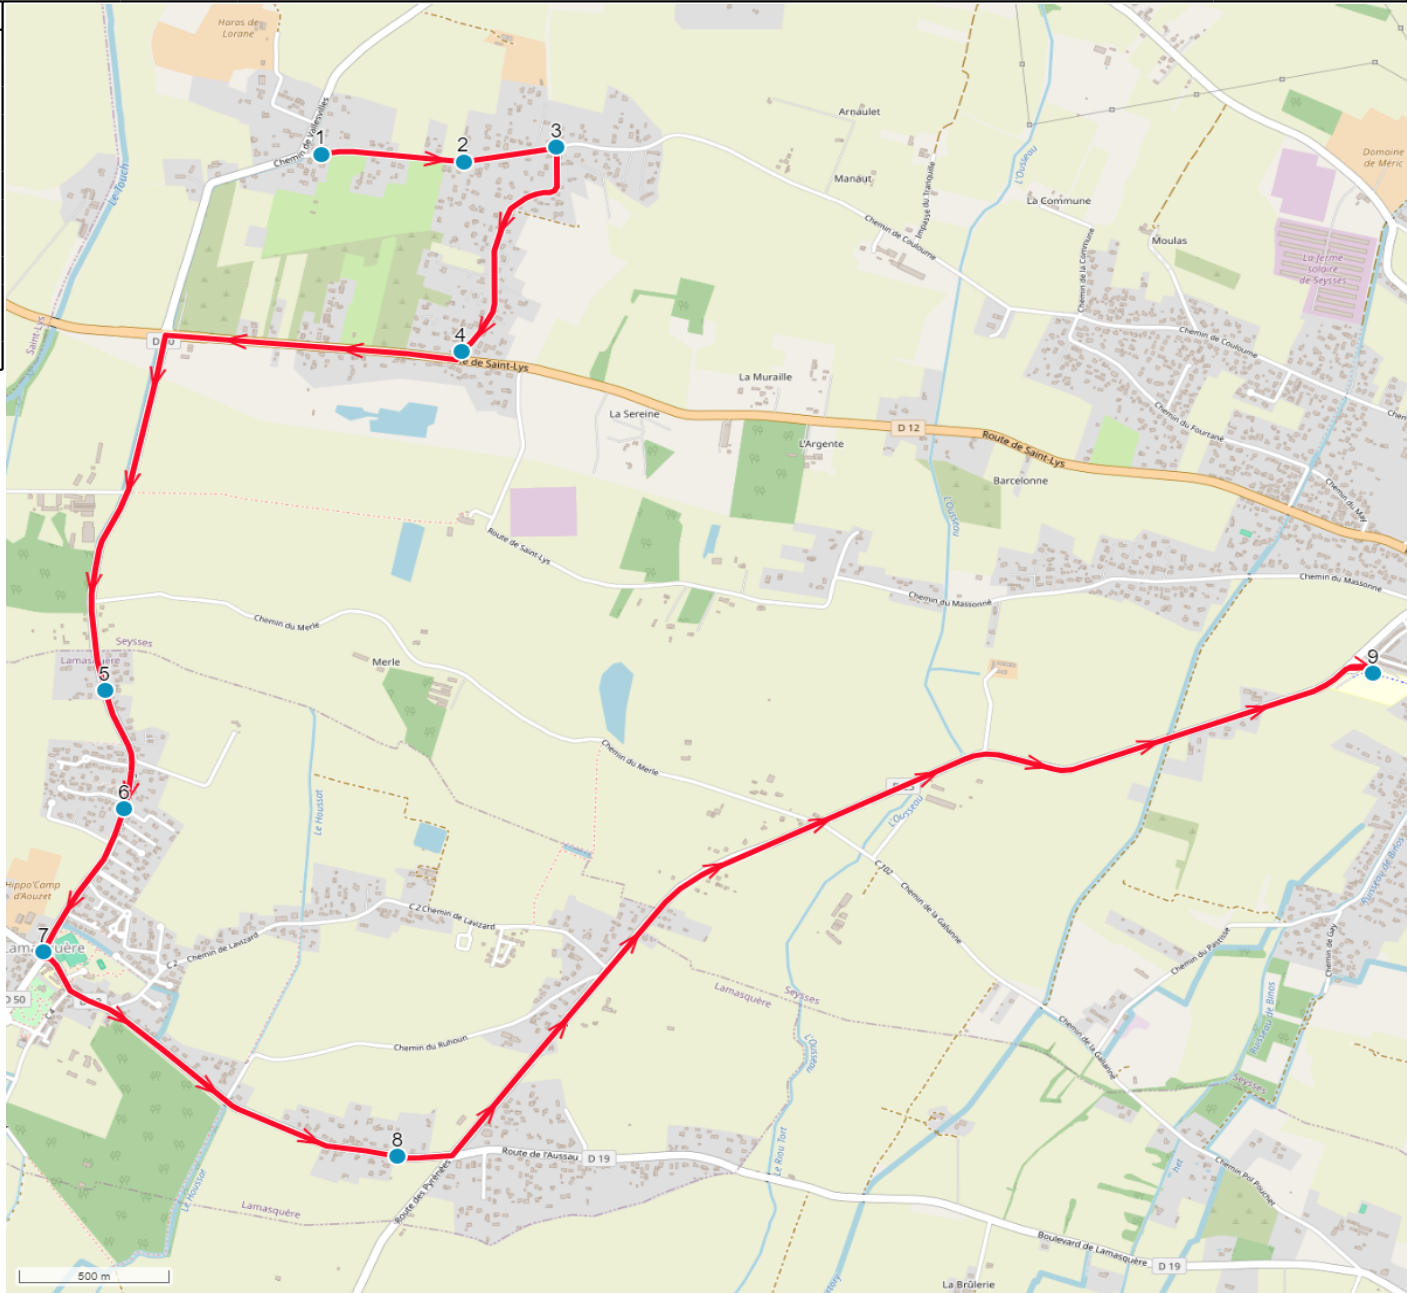

DIRECTION DES TRANSPORTS ET DES MOBILITES

Mise à jour : 27/08/2024	Ligne : LAMASQUERE-COLLEGE SEYSSSES	Ligne N° : S9202
Marché (année de notification-durée) : 2023-7 2BC	Transporteur :	Km en charge : 10,5 km
Nombre de places assises :	Sous-traitant :	Année :

ITINERAIRE INDICATIF (ALLER)	ImMjv--
SEYSSSES	
1. Ch Couloume n°4650	07:55
2. ABCDn1588 Bordeneuve	07:56
3. ABCDn1314 Bourdasse	07:57
4. ABCDn1015 Les Ajoulets	07:58
LAMASQUERE	
5. RD50/PCD Fougrouse/AB Béton	08:04
6. ABCDn1370 Le Petit Pierre	08:05
7. ABCDn0283 Ecoles	08:08
8. Rte Moundas/Point Verre	08:10
SEYSSSES	
9. Collège	08:20

Mise à jour :	27/08/2024	Ligne :	LAMASQUERE-COLLEGE SEYSSSES	Ligne N° :	S9202
Marché (année de notification-durée) :	2023-7 2BC	Transporteur :		Km en charge :	12,9 km
Nombre de places assises :		Sous-traitant :		Année :	

ITINERAIRE INDICATIF (RETOUR)	--M----	Im-jv--
SEYSSSES		
1. Collège	13:30	17:10
2. Ch Couloume n°4650	13:40	17:20
3. ABCDn1588 Bordeneuve	13:41	17:21
4. ABCDn1314 Bourdasse	13:42	17:22
5. ABCD 1015 Les Aujoulets	13:45	17:25
LAMASQUERE		
6. RD50/PCD Fougarouse/AB Béton	13:50	17:30
7. ABCDn1370 Le Petit Pierre	13:51	17:31
8. ABCDn0283 Ecoles	13:52	17:32
9. Rte Moundas/Point Verre	13:53	17:33